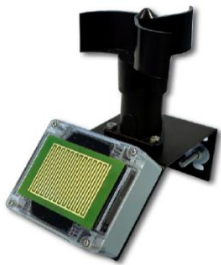

LIGA AIR Wetterstation (Wind, Regen und Sonne) Detektor WRD	Art. Nr.		exkl. MwSt.		inkl. MwSt.
LIGA AIR bluetooth Wetterstation exkl. Speisung 12-24V DC (Wind, Regen und Sonne)	LIGA.AIR.WRD.24+	CHF	721.55	CHF	780.00