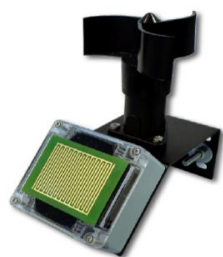

Art. Nr.		exkl. MwSt.		inkl. MwSt.
Station météo LIGA AIR (vent, pluie et soleil) Détecteur WRD					
LIGA AIR bluetooth Station météo sans alimentation 12-24V DC (vent, pluie et soleil)	LIGA.AIR.WRD.24+	CHF	721.55	CHF	780.00