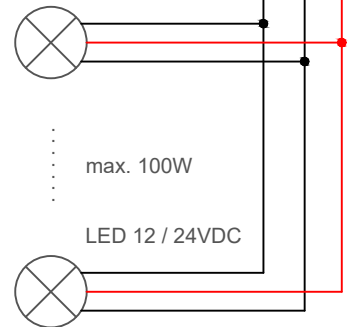

230VAC

12/24VDC

ø 55mm
H 22mm

Installation:

- 1) Teil entkoppeln
- 2) "Profil auswählen"

LED 12 / 24VDC

Casambi APP

IL-PWM-1-MK2-BT-IW