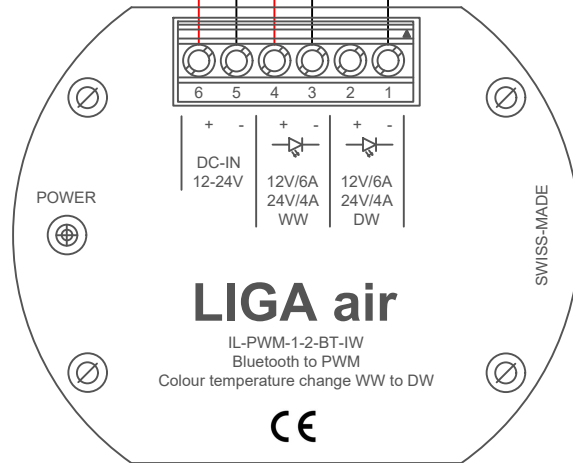

230VAC

12/24VDC

ø 55mm
H 22mm

Installation:

- 1) Teil entkoppeln
- 2) "Profil auswählen"

LED 12 / 24VDC

Casambi APP

IL-PWM-1-MK2-BT-IW

Dimmer

Casambi APP

IL-PWM-2-DYN-MK2-BT-IW

Dimmer

Temperatur

Casambi APP

IL-PWM-2-2S-MK2-BT-IW

Dimmer

Dimmer

Anschlusschema: LIGA air Baustein

Leuchtenmodell: ...

Steuerung: ON / OFF / DIM / DYNAMIC WHITE

Auslauf-Modell

LIGA.AIR.PWM.1.2.BT.IW

V1.2 / 02.08.2022

LIGA AIR