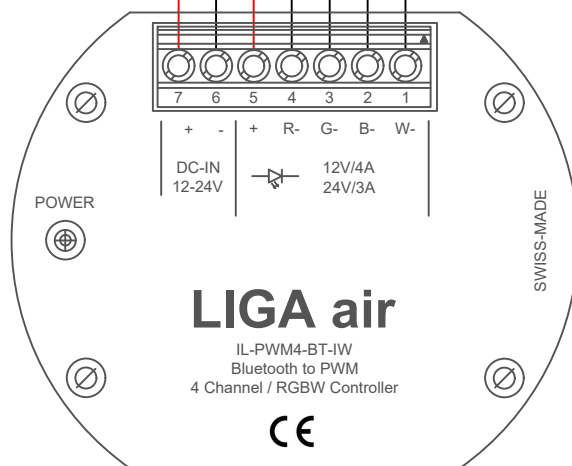

230VAC

12/24VDC

ø 55mm  
H 22mm

Installation:

- 1) Teil entkoppeln
- 2) "Profil auswählen"

Casambi APP

IL-PWM-4-BT-IW

Ein / Aus

Casambi APP

IL-PWM-4-BT-4S-IW

Ein / Aus

Farbe

- rot
- grün
- blau
- weiss

LED 12 / 24VDC

max. 100W

LED 12 / 24VDC

Anschlusschema: LIGA air Baustein  
 Leuchtenmodell: ...  
 Steuerung: ON / OFF / DIM / RGBW