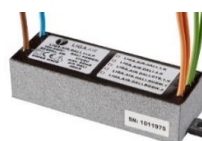

Art. Nr.		exkl. MwSt.		inkl. MwSt.
LIGAAIR Steuermodul DALI 2 fach 110 - 240V, 50/60 Hz frei programmierbar, max. 60mA, Drähte 150mm					
Broadcast 2 fach DALI, programmierbar auf 5 verschiedene DALI Typen, L:80mm, B:27mm, H:21mm	LIGA.AIR.DALI.1+2.P	CHF	203.52	CHF	220.00