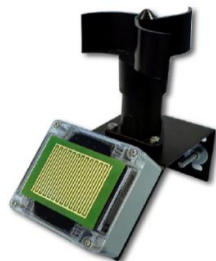

Art. Nr.		exkl. MwSt.	inkl. MwSt.
LIGA AIR DMX Module Zu CASAMBI , Inkl. USB C Kabel 1'500mm				
DMX to CASAMBI 4 Taster auf der APP Kompatible zu DMX512, L: 90mm, B: 50mm, H:33mm	LIGA.AIR.DMX.TO.CAS+	CHF	212.77	CHF 230.00

	Art. Nr.		exkl. MwSt.	inkl. MwSt.
LIGA AIR Wetterstation (Wind, Regen und Sonne) Detektor WRD				
LIGA AIR bluetooth Wetterstation exkl. Speisung 12-24V DC (Wind, Regen und Sonne)	LIGA.AIR.WDR.24+	CHF	647.55	CHF 700.00