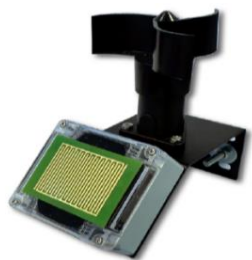

Station météo LIGAAIR (vent, pluie et soleil) Détecteur WRD
LIGAAIR bluetooth Station météo sans alimentation 12-24V DC (vent, pluie et soleil)

Art. Nr.		exkl. MwSt.		inkl. MwSt.
LIGA.AIR.WRD.24+	CHF	647.55	CHF	700.00